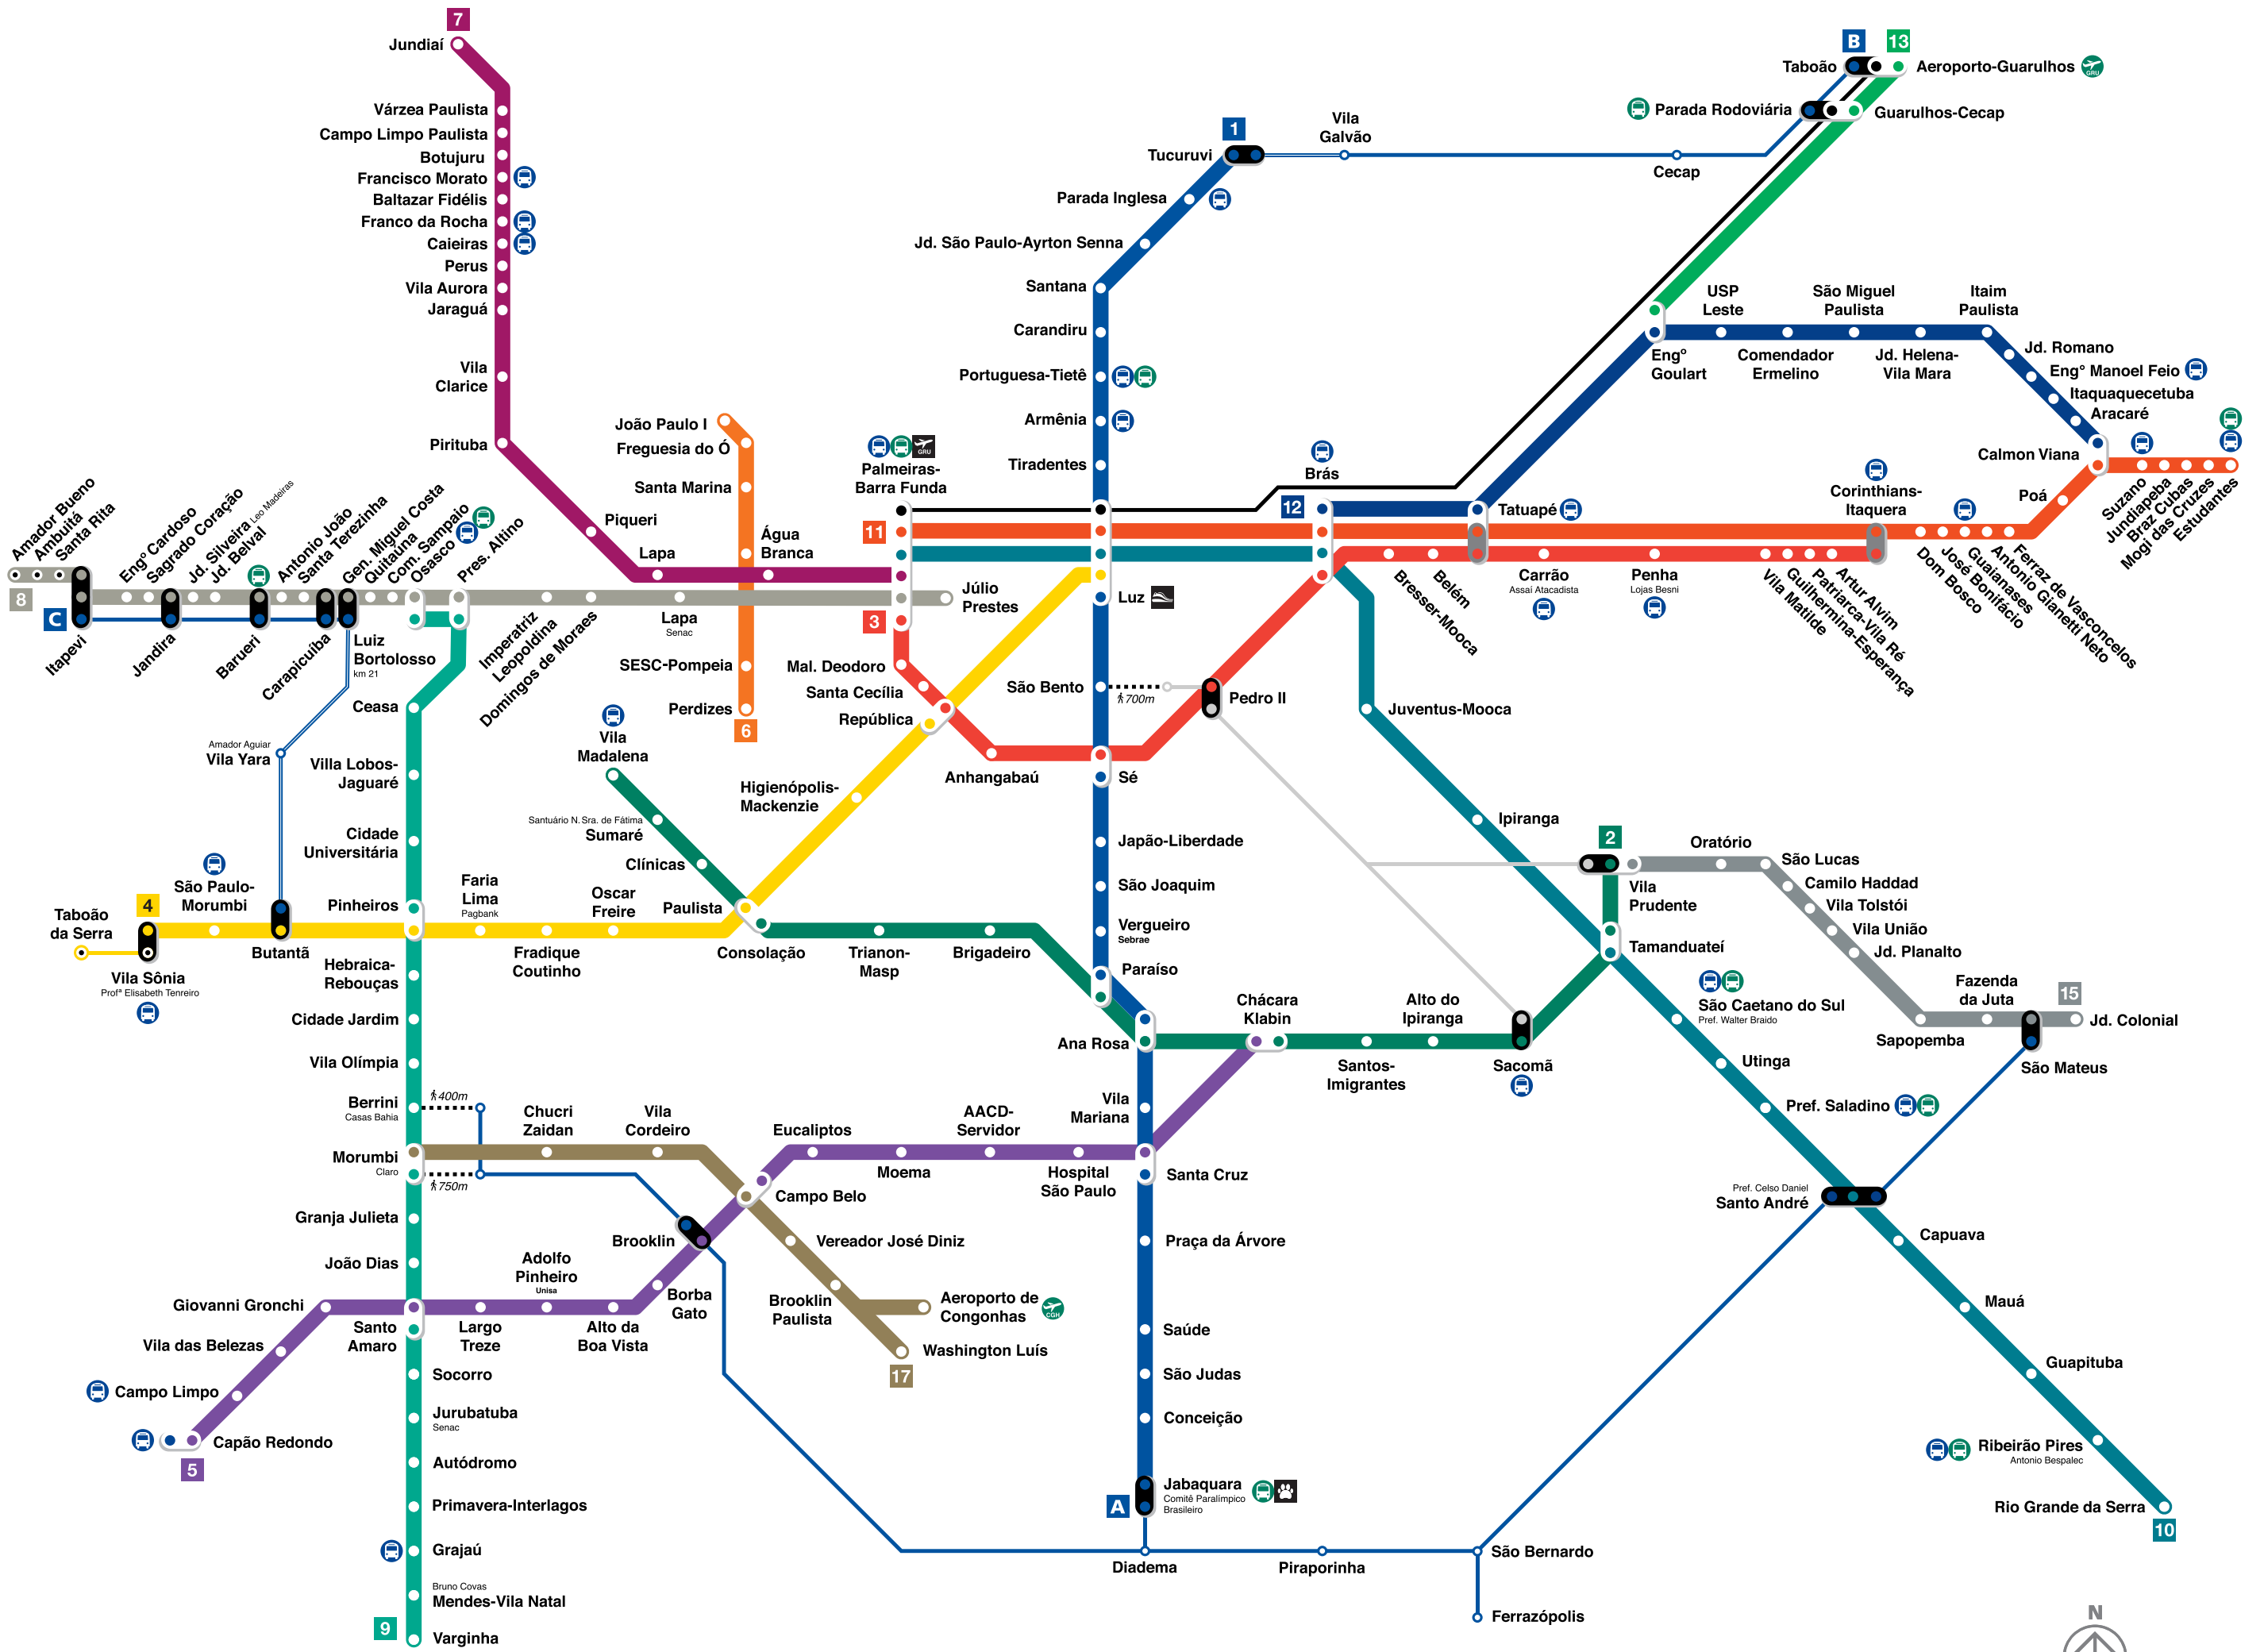

Mapa do Transporte Metropolitano

Metropolitan Transport Network

Sem escala | Not to Scale
Julho | July - 2026

Legenda

	Linha 1 · Azul Line 1-Blue	METRÔ
	Linha 2 · Verde Line 2-Green	METRÔ
	Linha 3 · Vermelha Line 3-Red	METRÔ
	Linha 4 · Amarela Line 4-Yellow	MOTIVA
	Linha 5 · Lilás Line 5-Lilac	VIAMOBILIDADE
	Linha 6 · Laranja Line 6-Orange	LINHA UNI
	Linha 7 · Rubi Line 7-Ruby	TIC TRENDS
	Linha 8 · Diamante Line 8-Diamond	VIAMOBILIDADE
	Linha 9 · Esmeralda Line 9-Emerald	VIAMOBILIDADE
	Linha 10 · Turquesa Line 10-Turquoise	CPTM
	Linha 11 · Coral Line 11-Coral	CPTM
	Linha 12 · Safira Line 12-Sapphire	CPTM
	Linha 13 · Jade Line 13-Jade	CPTM
	Linha 15 · Prata Line 15-Silver	METRÔ
	Linha 17 · Ouro Line 17-Gold	METRÔ
	Expresso Aeroporto (confira os horários no site CPTM) Airport Express	CPTM
	Corredor São Mateus-Jabaquara São Mateus-Jabaquara Corridor	ARTESP
	Corredor Guarulhos-SP Guarulhos-SP Corridor	ARTESP
	Corredor Itapevi-SP Itapevi-SP Corridor	ARTESP
	Serviço de ônibus em tráfego comum Bus Service in public traffic	ARTESP

	Serviço de Ônibus Complementar Gratuito Free Complementary Bus Service	MOTIVA
	Expresso Tiradentes Tiradentes Express Bus	SPTRANS
	Expresso Turístico (confira destinos no site da CPTM) Touristic Express	CPTM
	Ponte Orca ao Zoológico Orca Shuttle to the Zoo	ARTESP
	Terminal de Ônibus Integrado Integrated Bus Terminal	
	Estação Station	
	Integração gratuita Free interchange	
	Integração horária: Horário especial (veja nos sites do Metrô e da CPTM) Free interchange during off-peak hours	
	Integração tarifada: Utilize cartões de transporte para obter descontos Paid interchange	
	Distância em metros, a pé Distance in meters, on foot	
	Terminal Rodoviário Long Distance Bus Terminal	